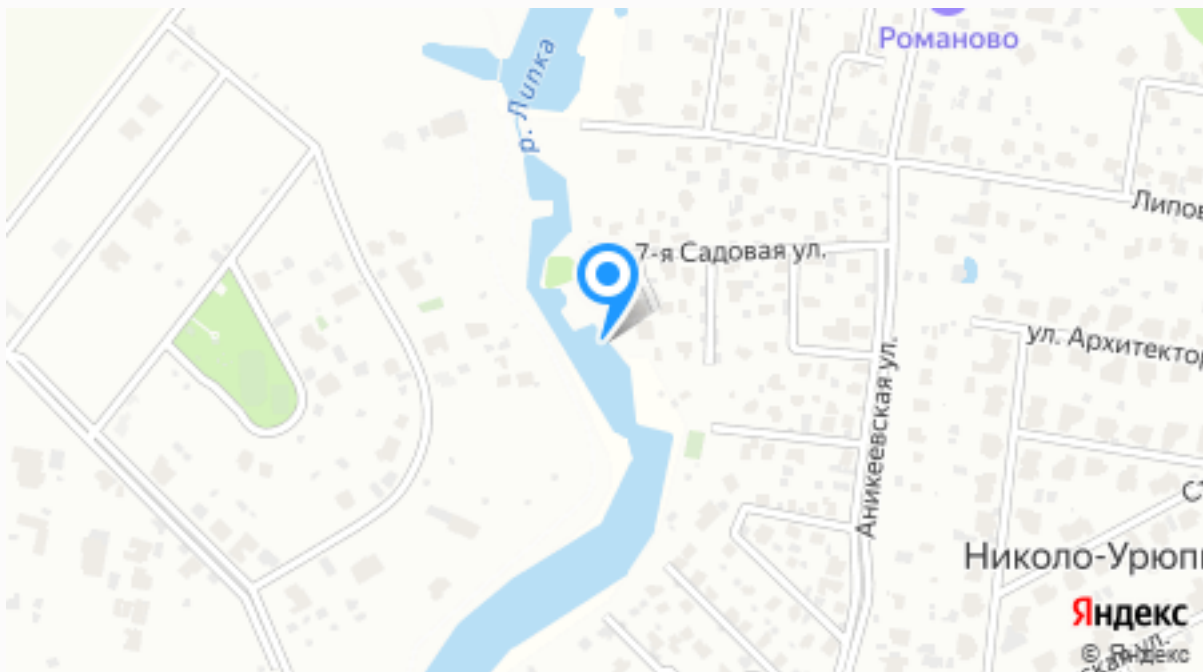

Рублёво-Успенское шоссе 540 м²

15 сот.

ИЖС

3

под ключ

5

баня

бассейн

магистральный

да

центральное

центральная

ID 7705