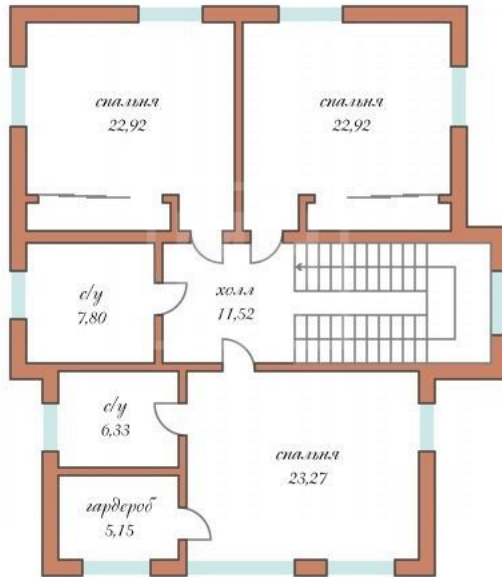

Планировки