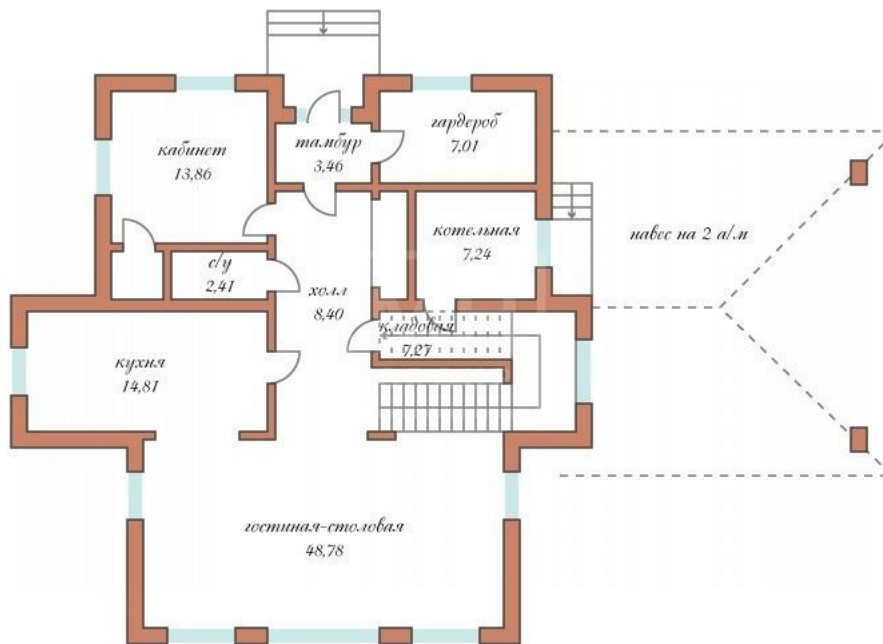

Планировки