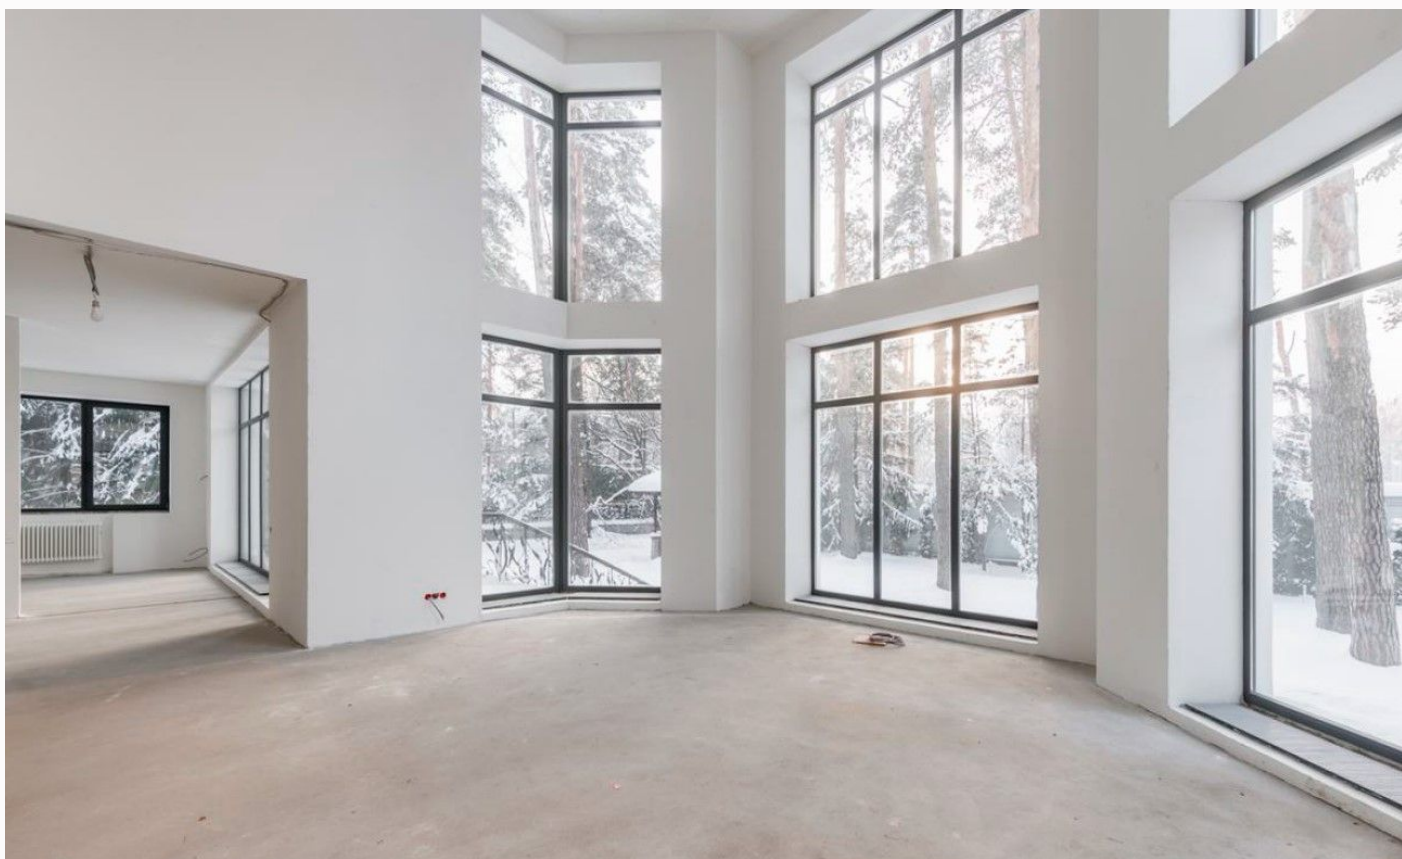

Этаж 1: холл-прихожая, с/у, гостиная, кухня, столовая, гаражна 1 м/м, лифт

Этаж 2: холл, спальня с с/у и гардеробной, спальня с с/у, еще одна спальня с гардеробной и с/у, второй свет

Этаж 3: 2 спальни со своими с/у и гардеробными, игровая комната, 2 спальни с с/у

Дополнительные строения: баня, гараж м\м, доп. строения, барбекю, помещение для персонала

ДОМ В ЕКАТЕРИНОВКЕ

Просторный дом, расположенный в зелёной полосе, в черте города, имеет четыре полноценных этажа, включая цоколь. Просторная гостиная наполнена солнцем, благодаря второму свету, удобное перемещение по этажам обеспечивает лифт. Ровный участок с ландшафтным дизайном и беседкой-барбекю, украшают вековые сосны и пушистые ели. Есть дом для охраны. Жилой комплекс "Екатериновка" находится в исторически престижном западном направлении Москвы в черте города. Поселок искусно вписан в природный ландшафт и выдержан в едином архитектурном стиле, на его территории выполнены высококлассные озеленительные работы. Необыкновенное сочетание всех достоинств загородного клубного поселка с наличием всей инфраструктуры Москвы в шаговой доступности, делает Екатериновку поистине уникальным проектом.