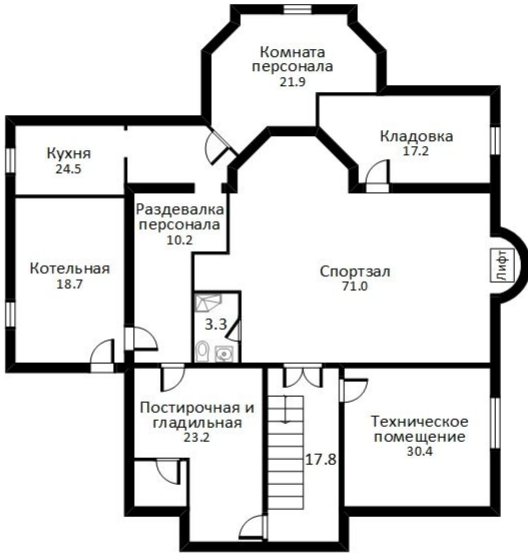

Этаж 1: холл-прихожая, с/у, гостиная, кухня, столовая, гаражна 1 м/м, лифт

Этаж 2: холл, спальня с с/у и гардеробной, спальня с с/у, еще одна спальня с гардеробной и с/у, второй свет

Этаж 3: 2 спальни со своими с/у и гардеробными, игровая комната, 2 спальни с с/у

Дополнительные строения: баня, гараж м\м, доп. строения, барбекю, помещение для персонала

ДОМ В ЕКАТЕРИНОВКЕ

Просторный дом, расположенный в зелёной полосе, в черте города, имеет четыре полноценных этажа, включая цоколь. Просторная гостиная наполнена солнцем, благодаря второму свету, удобное перемещение по этажам обеспечивает лифт. Ровный участок с ландшафтным дизайном и беседкой-барбекю, украшают вековые сосны и пушистые ели. Есть дом для охраны. Жилой комплекс "Екатериновка" находится в исторически престижном западном направлении Москвы в черте города. Поселок искусно вписан в природный ландшафт и выдержан в едином архитектурном стиле, на его территории выполнены высококлассные озеленительные работы. Необыкновенное сочетание всех достоинств загородного клубного поселка с наличием всей инфраструктуры Москвы в шаговой доступности, делает Екатериновку поистине уникальным проектом.

ЦОКОЛЬ

О месте

1 км от
МКАД

Лесной

ЭТОТ ДОМ ЖДЕТ ИМЕННО ВАС!

ДОМ В ЕКАТЕРИНОВКЕ

19.7 сот.

Площадь участка

1100 м²

Площадь дома

1 км

Расстояние от МКАД

ID 11437