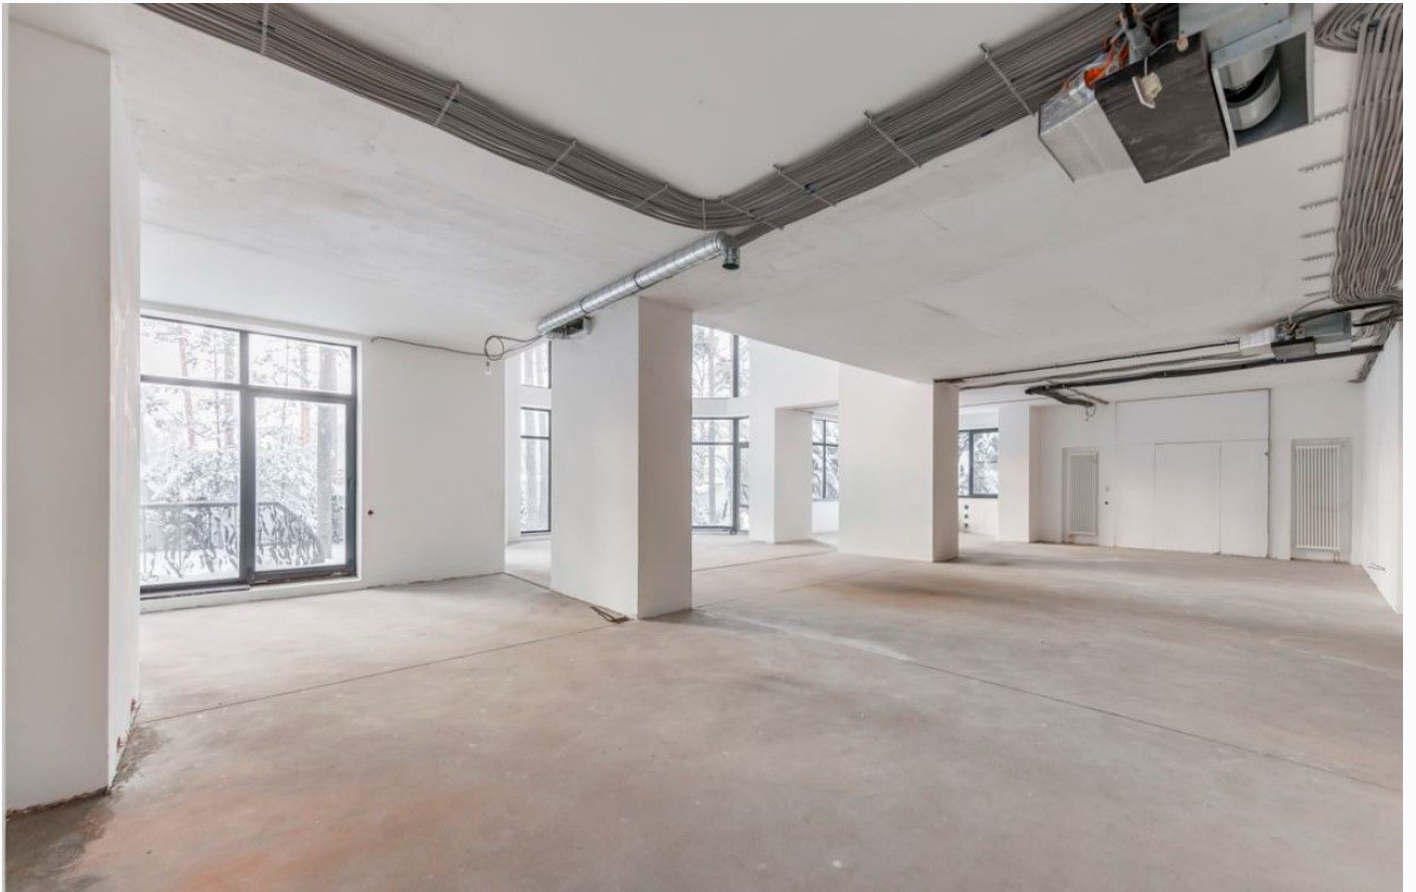

 баня

 барбекю

 магистральный

 да

 центральное

 центральная

ID 11437

Цоколь: холл, спортзал, с/у, кладовая, постирочная-гладильная, с/у, техническое помещение, блок для персонала с с/у, раздевалкой, кухней и спальней, котельная, лифт

Этаж 1: холл-прихожая, с/у, гостиная, кухня, столовая, гаражна 1 м/м, лифт

Этаж 2: холл, спальня с с/у и гардеробной, спальня с с/у, еще одна спальня с гардеробной и с/у, второй свет

Этаж 3: 2 спальни со своими с/у и гардеробными, игровая комната, 2 спальни с с/у

Дополнительные строения: баня, гараж м\м, доп. строения, барбекю, помещение для персонала

ДОМ В ЕКАТЕРИНОВКЕ

Просторный дом, расположенный в зелёной полосе, в черте города, имеет четыре полноценных этажа, включая цоколь. Просторная гостиная наполнена солнцем, благодаря второму свету, удобное перемещение по этажам обеспечивает лифт. Ровный участок с ландшафтным дизайном и беседкой-барбекю, украшают вековые сосны и пушистые ели. Есть дом для охраны. Жилой комплекс "Екатериновка" находится в исторически престижном западном направлении Москвы в черте города. Поселок искусно вписан в природный ландшафт и выдержан в едином архитектурном стиле, на его территории выполнены высококлассные озеленительные работы. Необыкновенное сочетание всех достоинств загородного клубного поселка с наличием всей инфраструктуры Москвы в шаговой доступности, делает Екатериновку поистине уникальным проектом.